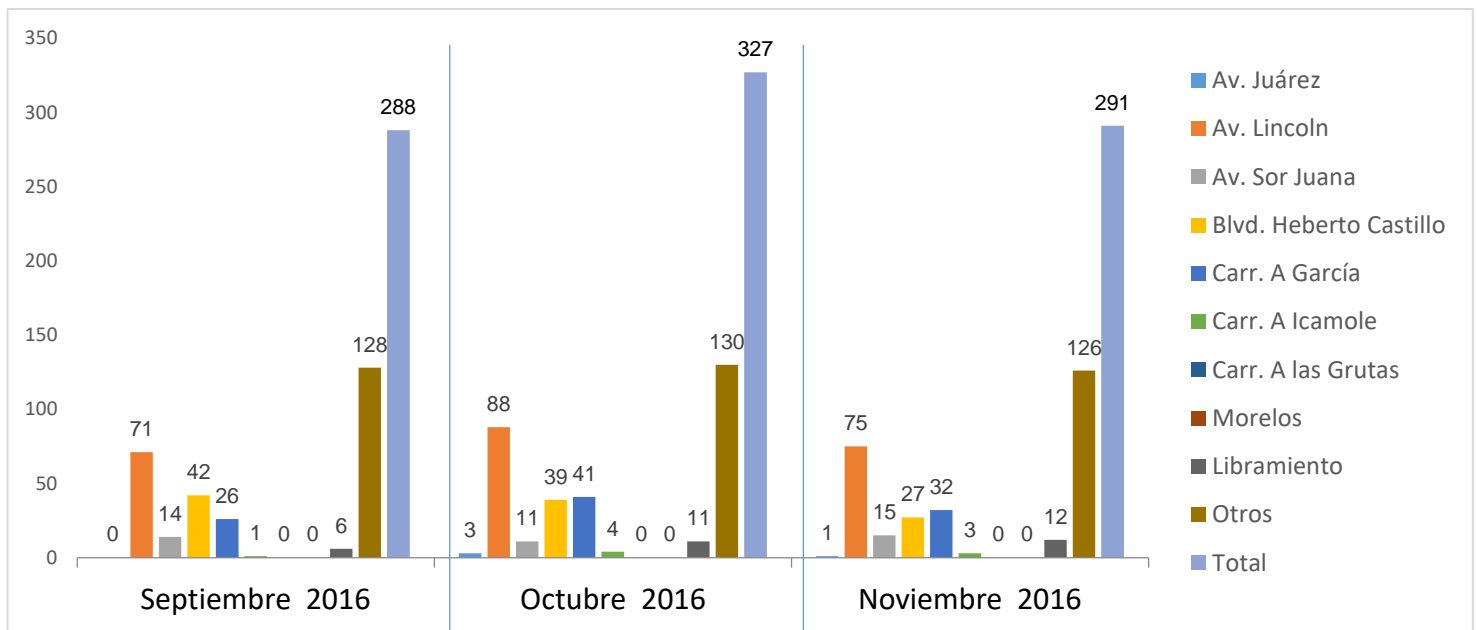

MUNICIPIO DE GARCÍA, NUEVO LEÓN

NOVIEMBRE DE 2016

**INSTITUCIÓN DE POLICÍA PREVENTIVA MUNICIPAL**

**ESTADÍSTICAS DE GRÁFICA DE ACCIDENTES**

Área responsable de generar la información: Institución de Policía Preventiva Municipal.