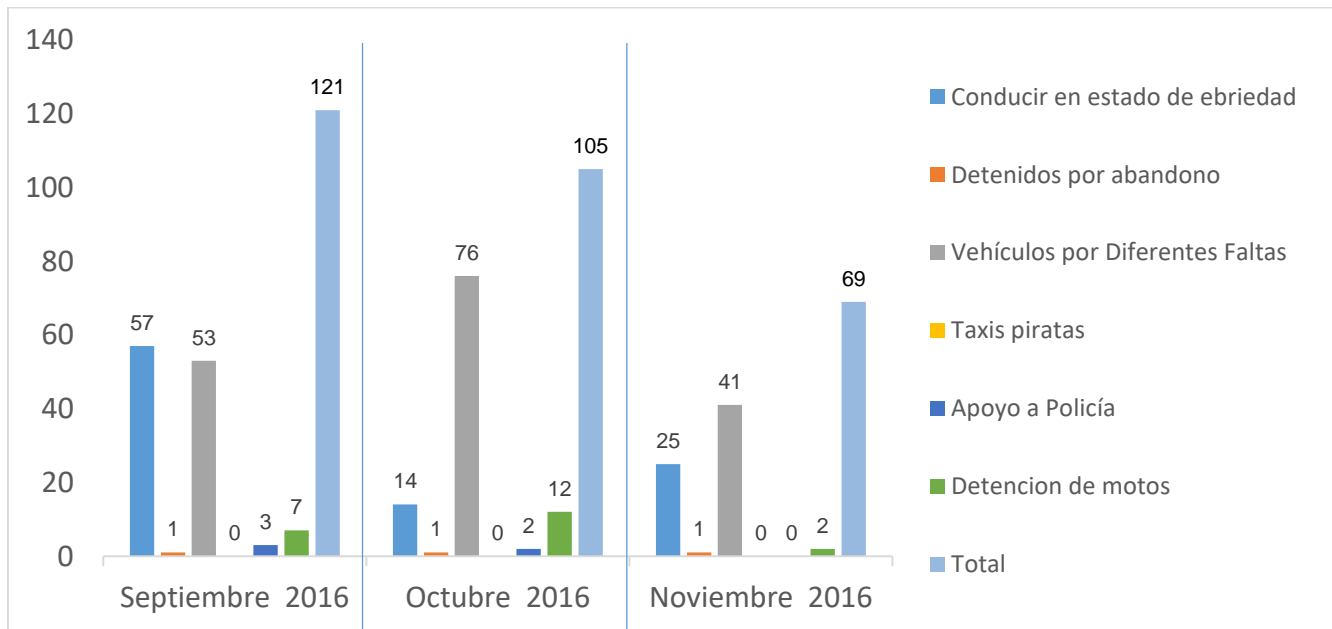

MUNICIPIO DE GARCÍA, NUEVO LEÓN

NOVIEMBRE DE 2016

**INSTITUCIÓN DE POLICÍA PREVENTIVA MUNICIPAL**

**ESTADÍSTICAS DE GRÁFICA DE ACCIDENTES**

Área responsable de generar la información: Institución de Policía Preventiva Municipal.

MUNICIPIO DE GARCÍA, NUEVO LEÓN

NOVIEMBRE DE 2016

**INSTITUCIÓN DE POLICÍA PREVENTIVA MUNICIPAL**

**ESTADÍSTICAS DE GRÁFICA DE ACCIDENTES DETENCIONES**

Área responsable de generar la información: Institución de Policía Preventiva Municipal.