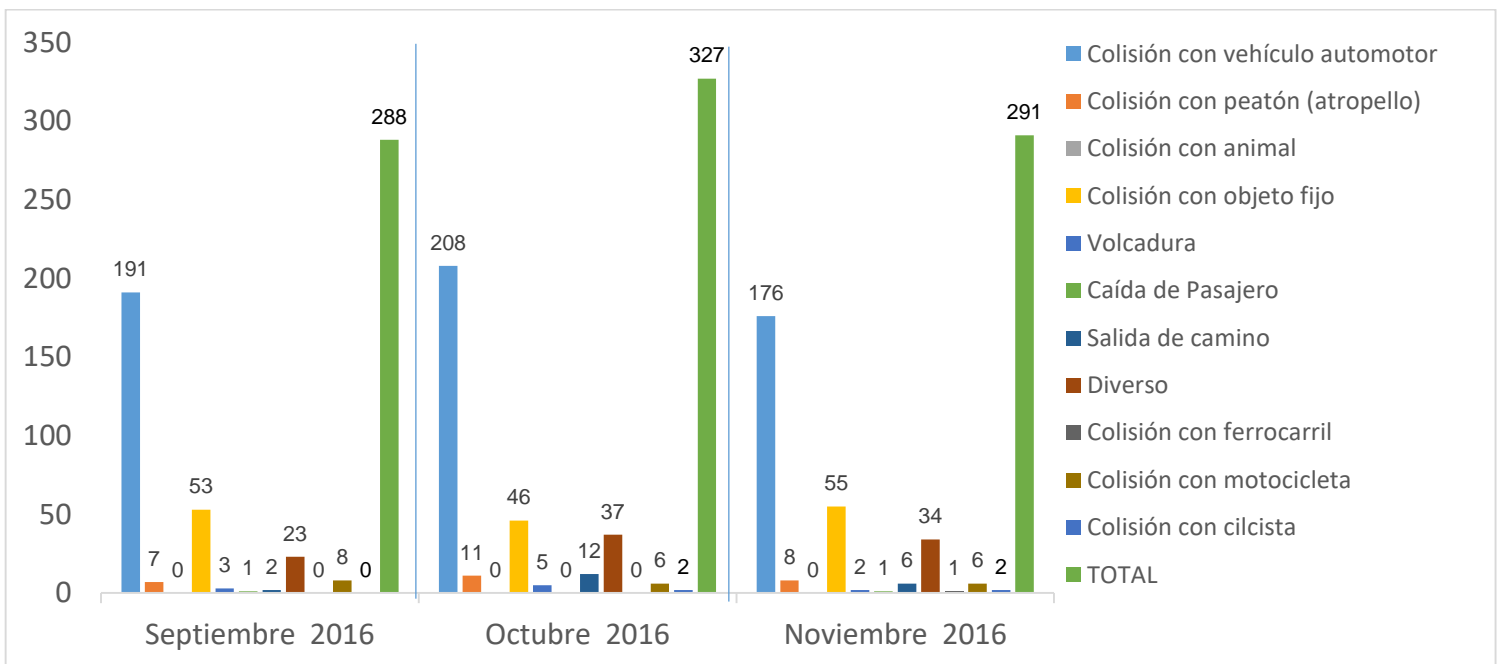

MUNICIPIO DE GARCÍA, NUEVO LEÓN

NOVIEMBRE DE 2016

**INSTITUCIÓN DE POLICÍA PREVENTIVA MUNICIPAL**

**ESTADÍSTICAS DE GRÁFICA DE ACCIDENTES**

Área responsable de generar la información: Institución de Policía Preventiva Municipal.