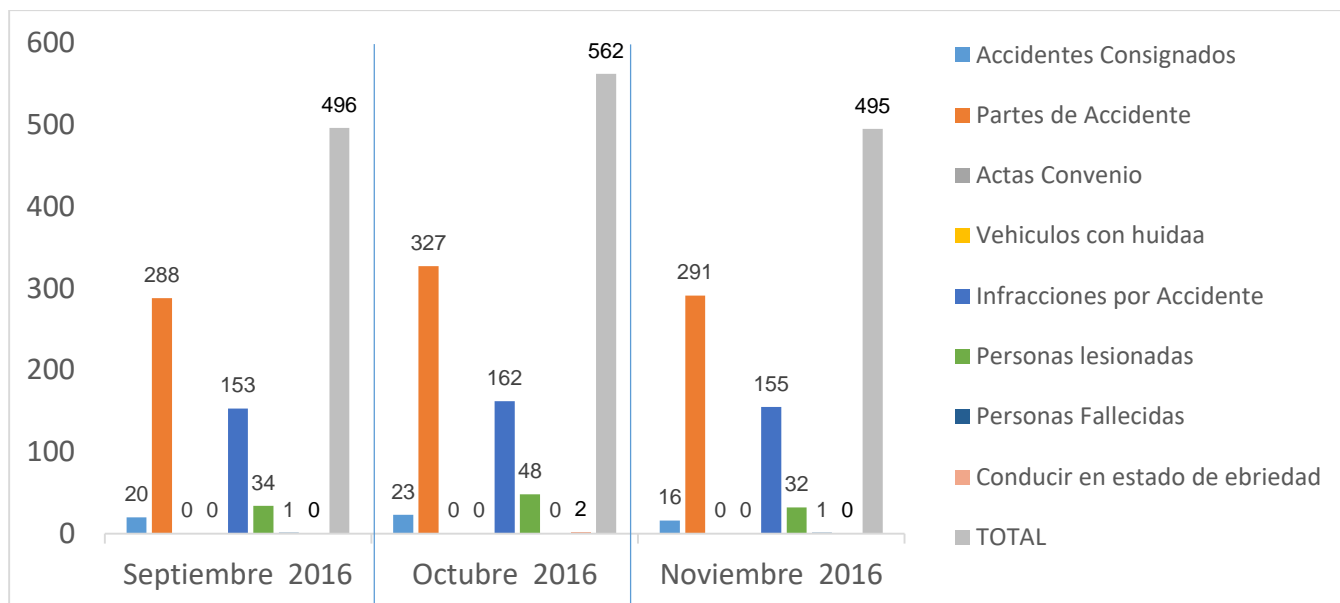

MUNICIPIO DE GARCÍA, NUEVO LEÓN

NOVIEMBRE DE 2016

**INSTITUCIÓN DE POLICÍA PREVENTIVA MUNICIPAL**

**ESTADÍSTICAS DE GRÁFICA DE ACCIDENTES**

Área responsable de generar la información: Institución de Policía Preventiva Municipal.